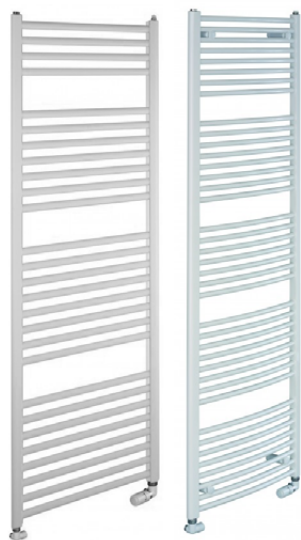

Ohřev vody

Otopné žebříky
Rovné/Vypouklé
Volba barvy dle RAL
Možnost atypického rozměru

Šířka 45 - 60 - 75 cm
Výška 113 - 148 - 165 - 185 cm

Cena od 2470,-Kč