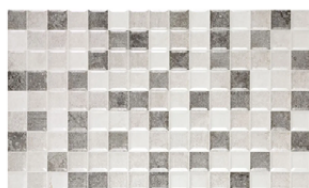

Listela 4,8x40 253,-Kč/m²

Perla 33x55 468,-Kč/m²

Arena 33x55 468,-Kč/m²

Marengo 33x55 468,-Kč/m²

Dekor Perla 33x55 588,-Kč/m²

Dekor mix 33x55 588,-Kč/m²

Dlažba
MAT

Perla 60x60 688,-Kč/m²