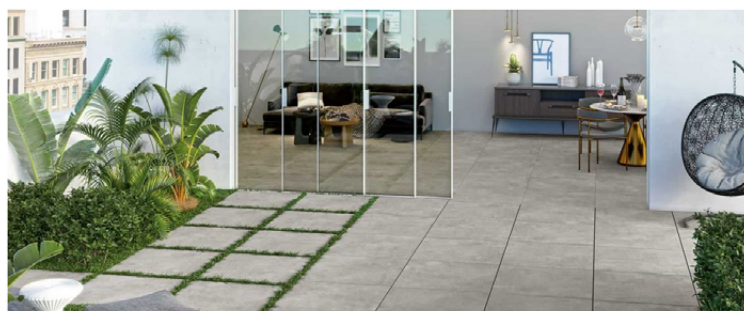

Work Cenere 60x60x2
1750,-Kč/m²
Work Cenere 90x90x2
2098,-Kč/m²