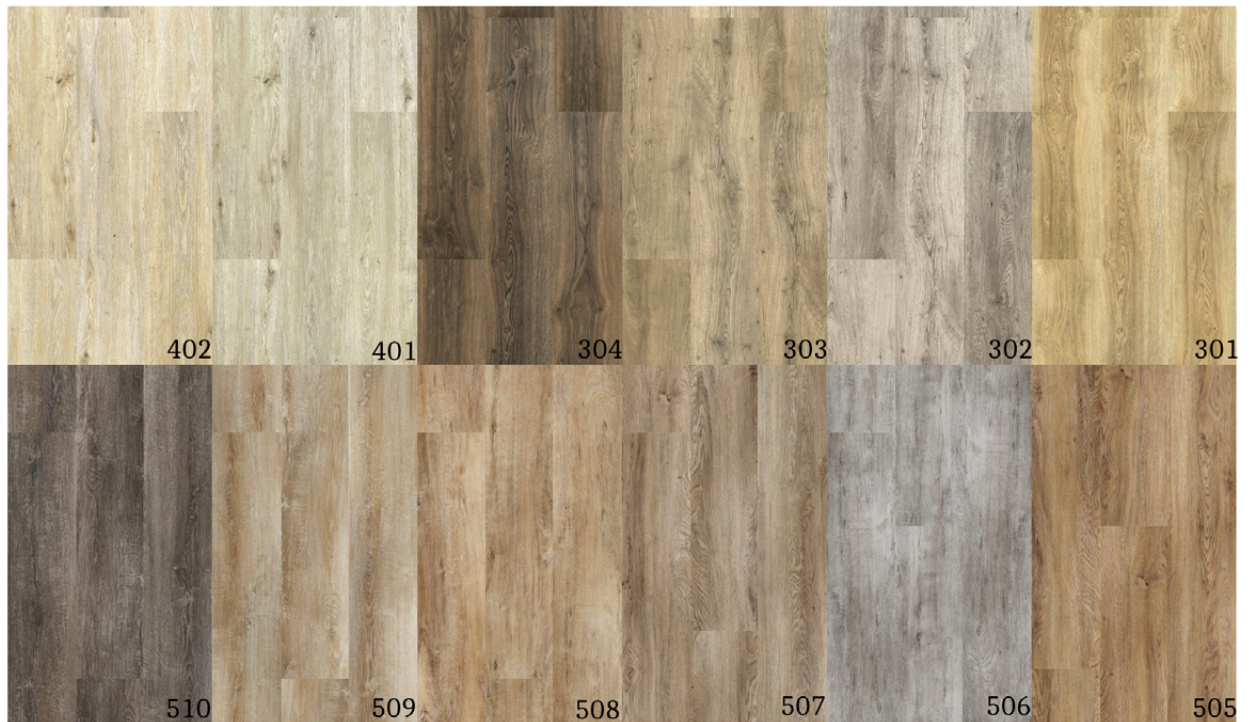

Cena 600,-Kč Vinyl Lepený 22,8 x 121,9 x 0,2 Nášlapná vrstva 0,3mm

Cena 1027,-Kč Vinyl Click Rigid 21,8 x 121 Nášlapná vrstva 0,5mm