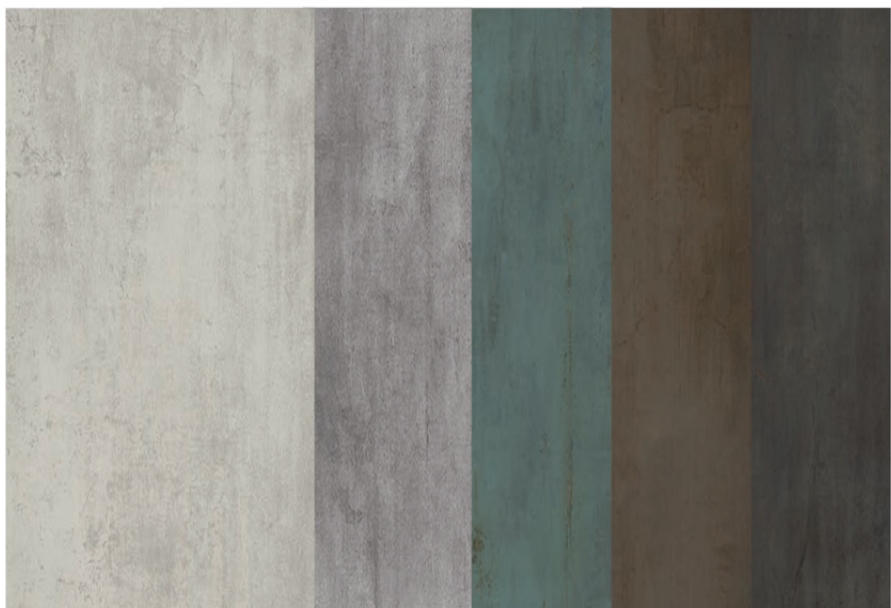

60x120 MAT 1308,-Kč/m2
60x120 LESK 1818,-Kč/m2